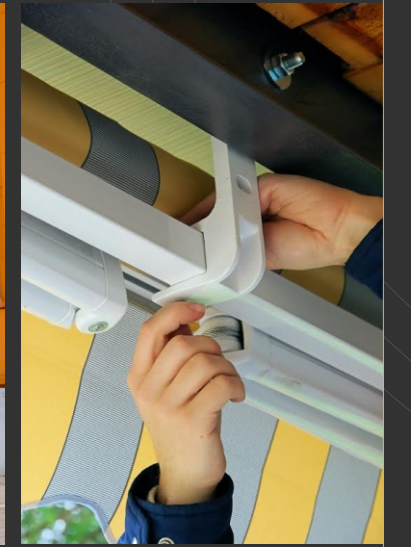

Özgür Seçenek Kaliteli Üretim

Güçlü sermaye, sektördeki en uzman kadro ve yılların verdiği tecrübe ile ihtiyaçlarınız doğrultusunda, sırası ile yerinde analiz sonrasında tasarım ile devam eden çalışmalarımız, imalat, nakliye ve montajı ile titizlik ile yürütülür.

Her mekana uygun çözümlerimiz sizlerin memnuniyeti ile son bulur.

ETA

GÖLGE SİSTEMLERİ A.Ş.