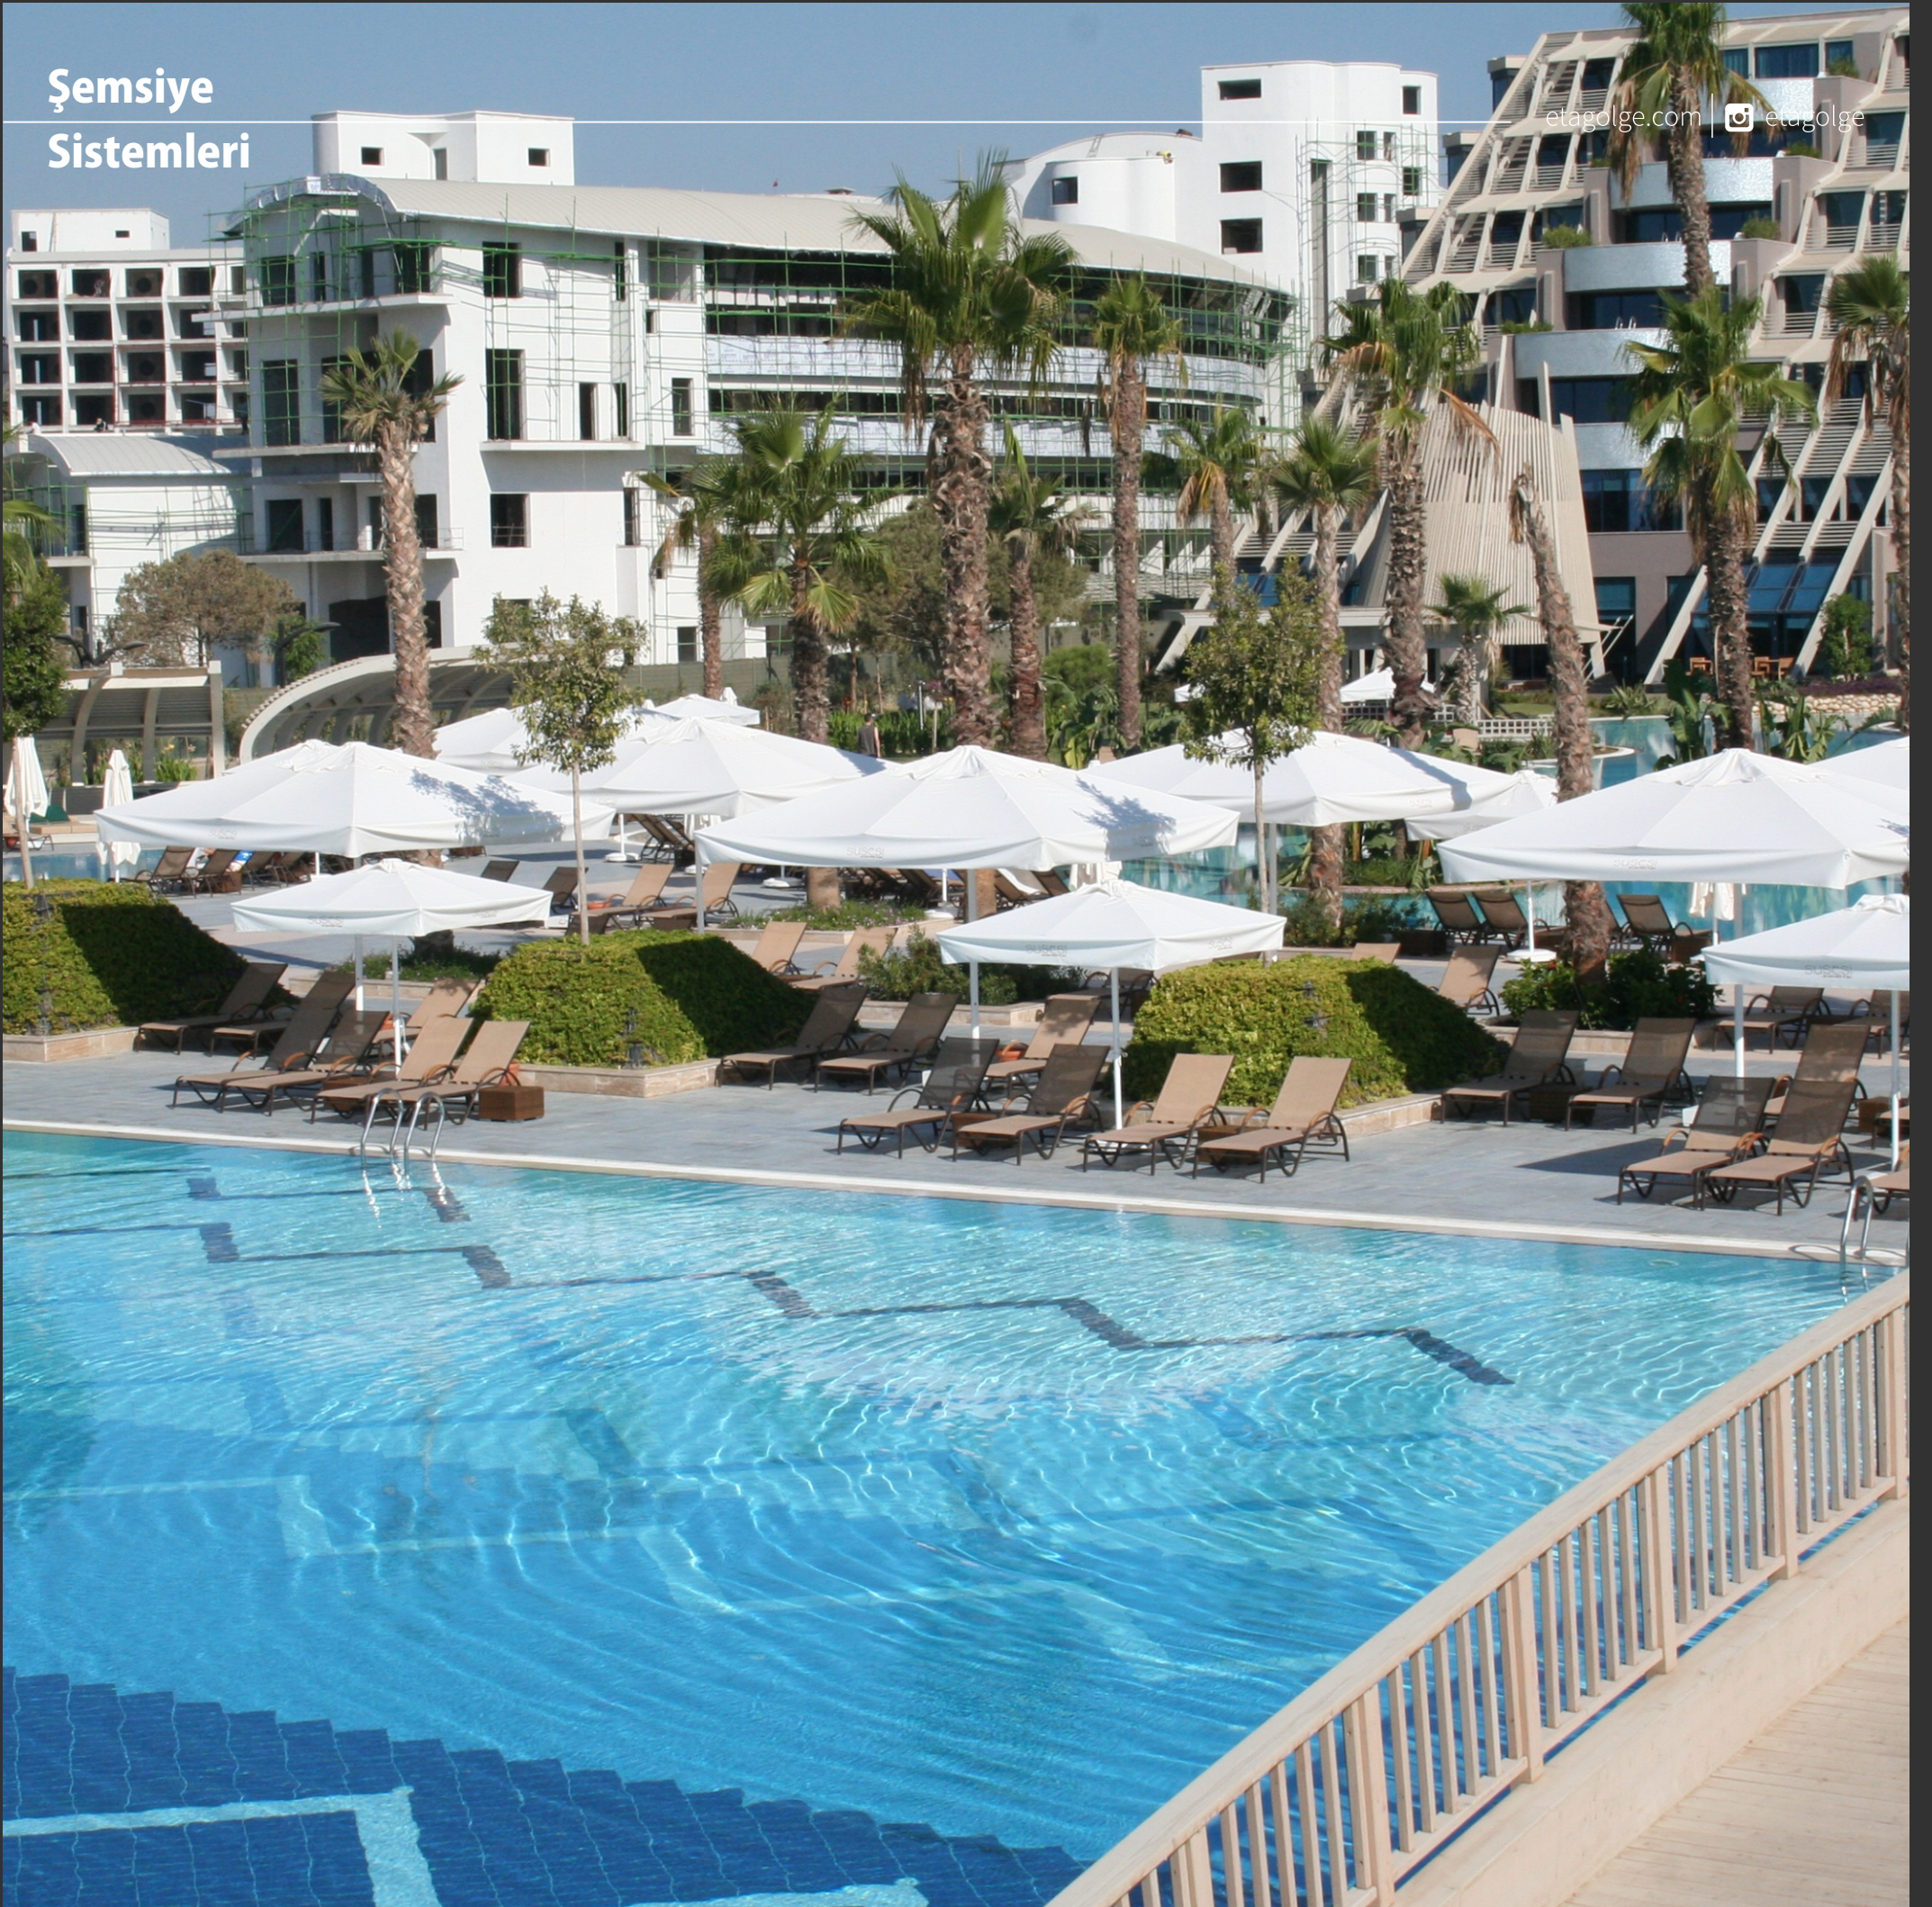

Şemsiye Sistemleri

etagolge.com | etagolge