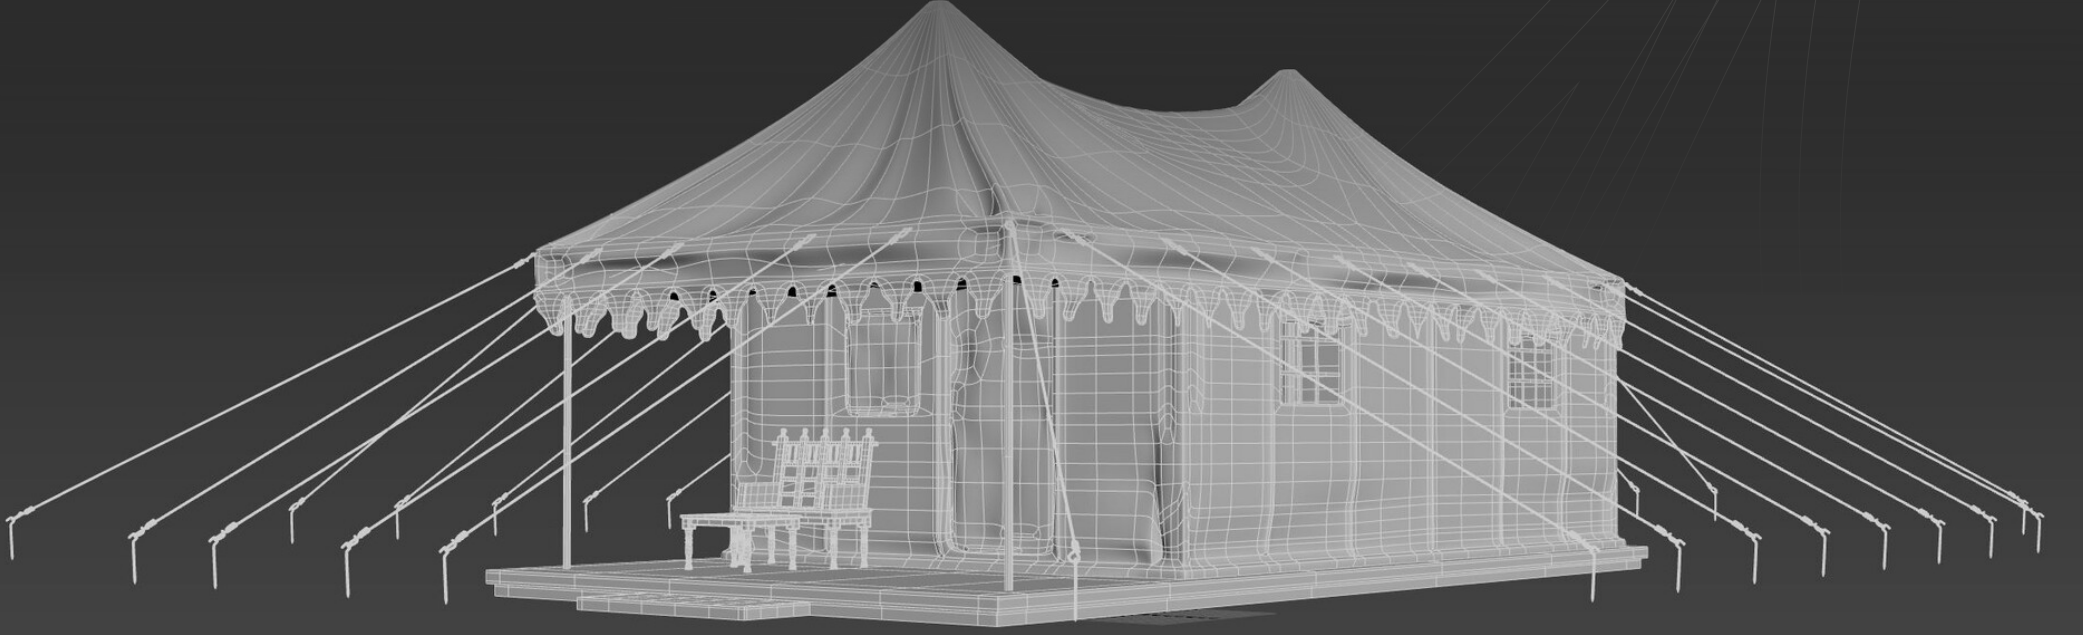

Şemsiye Sistemleri

etagolge.com |  etagolge

Müşterilerimizin ihtiyacı doğrultusunda uzman ekibimiz, gerekli doneleri sağladıktan sonra genel taslak ve tasarımlarını 3D çizimleri ile sunuma hazırlar.

Gerekli fikir alışverişleri sonucunda en son onay çalışmaları, müşterilerimiz tarafından beğenildiği ve onaylandığı takdirde imalat aşaması başlar.